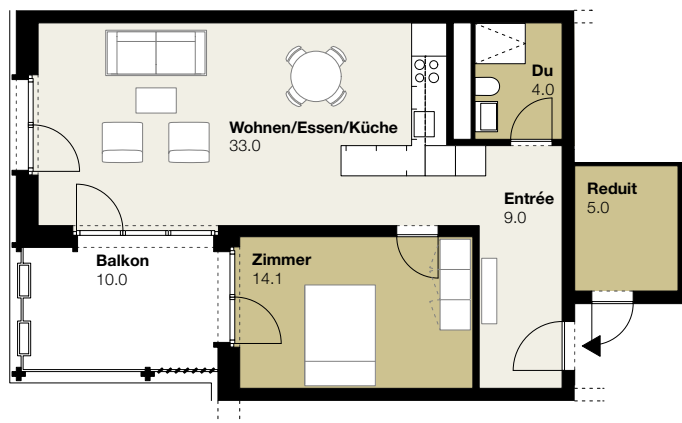

Wohngenossenschaft Geissenstein - EBG
Dorfstrasse 32
6005 Luzern
Tel. +41 360 61 03
www.ebg.lu

Wohn- und Gewerbegebäude Eichwald
Eichwaldstrasse 33, 6005 Luzern
2.5 Zi-Wohnung, AT, S-4Wo5

Wohnfläche ohne Abstellfläche: 51.1 m²
Aussenfläche: 10.0 m²
Reduit/Keller: 5.0/ - m²