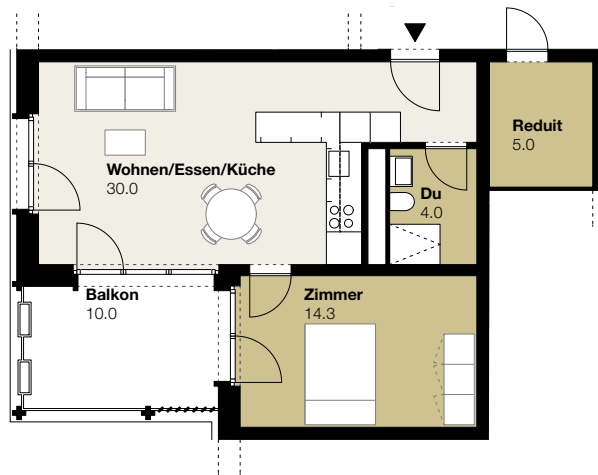

Wohngenossenschaft Geissenstein - EBG
Dorfstrasse 32
6005 Luzern
Tel. +41 360 61 03
www.ebg.lu

Wohn- und Gewerbegebäude Eichwald
Eichwaldstrasse 33, 6005 Luzern

2.5 Zi-Wohnung, AT, S-4Wo4

Wohnfläche ohne Abstellfläche: 48.3 m²

Aussenfläche: 10.0 m²

Reduit/Keller: 5.0/ - m²