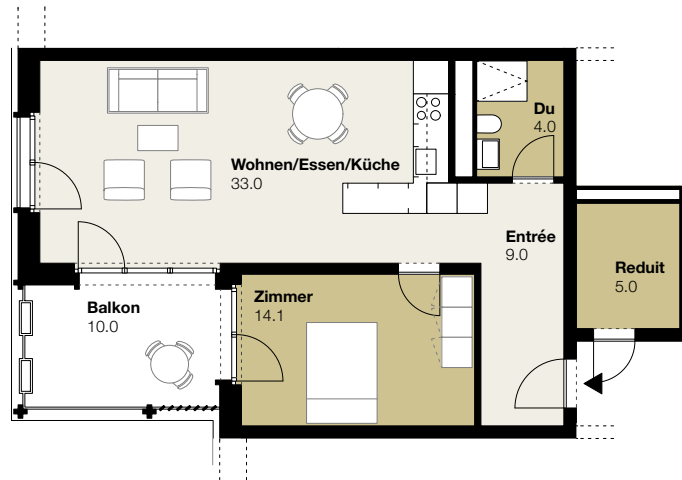

Wohngenossenschaft Geissenstein - EBG
Dorfstrasse 32
6005 Luzern
Tel. +41 360 61 03
www.ebg.lu

Wohn- und Gewerbegebäude Eichwald
Eichwaldstrasse 33, 6005 Luzern
2.5 Zi-Wohnung, 3. OG, S-3Wo7

Wohnfläche ohne Abstellfläche: 56 m²
Aussenfläche: 10.0 m²
Reduit/Keller: 5.0/ - m²