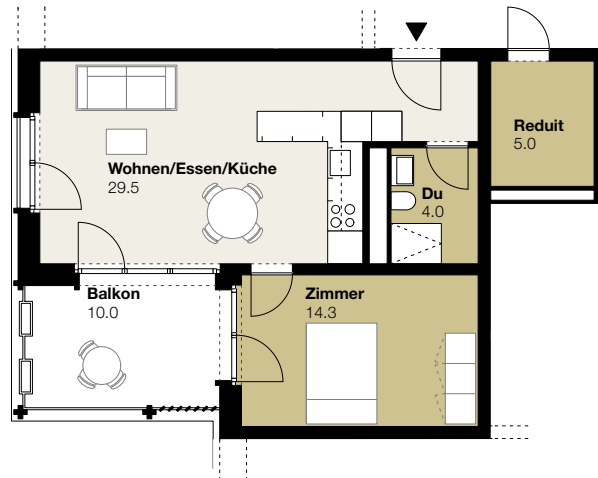

## Wohn- und Gewerbegebäude Eichwald

Eichwaldstrasse 33, 6005 Luzern

### 2.5 Zi-Wohnung, 3. OG, S-3Wo6

Wohnfläche ohne Abstellfläche: 47 m<sup>2</sup>

Aussenfläche: 10.0 m<sup>2</sup>

Reduit/Keller: 5.0/ - m<sup>2</sup>