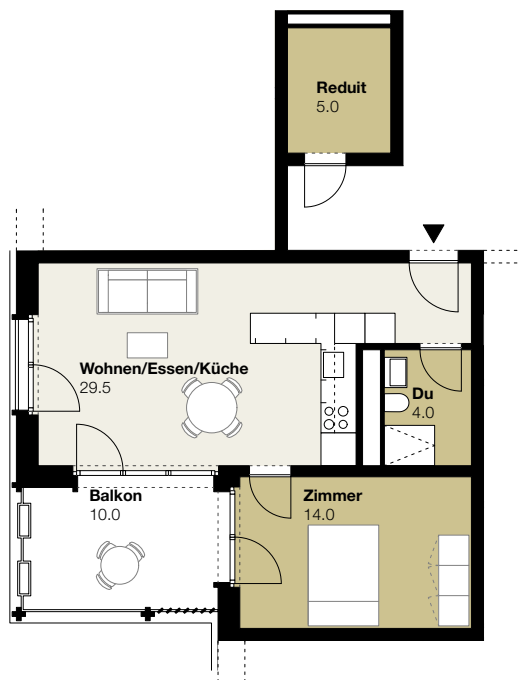

Wohngenossenschaft Geissenstein - EBG
Dorfstrasse 32
6005 Luzern
Tel. +41 360 61 03
www.ebg.lu

Wohn- und Gewerbegebäude Eichwald

Eichwaldstrasse 33, 6005 Luzern

2.5 Zi-Wohnung, 3. OG, S-3Wo5

Wohnfläche ohne Abstellfläche: 47 m²

Aussenfläche: 10.0 m²

Reduit/Keller: 5.0/ - m²