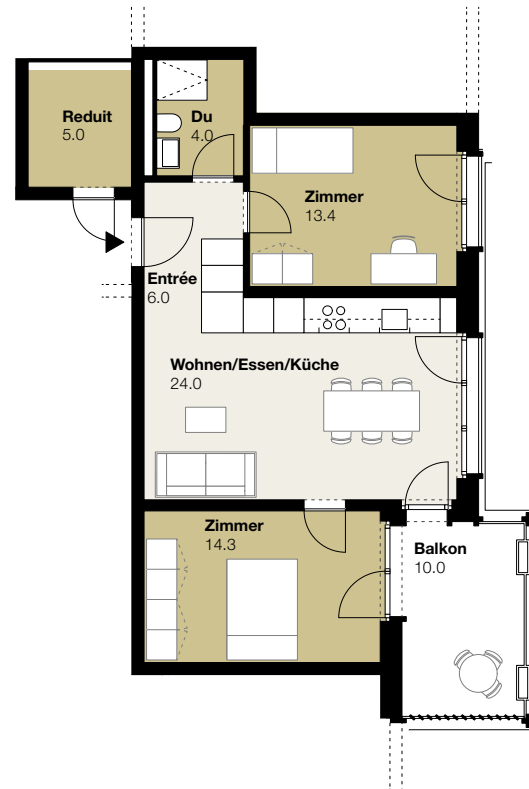

Wohngenossenschaft Geissenstein - EBG
Dorfstrasse 32
6005 Luzern
Tel. +41 360 61 03
www.ebg.lu

Wohn- und Gewerbegebäude Eichwald
Eichwaldstrasse 33, 6005 Luzern
3.5 Zi-Wohnung, 3. OG, S-3Wo3

Wohnfläche ohne Abstellfläche: 61.7 m²
Aussenfläche: 10.0 m²
Reduit/Keller: 5.0/3.0 m²