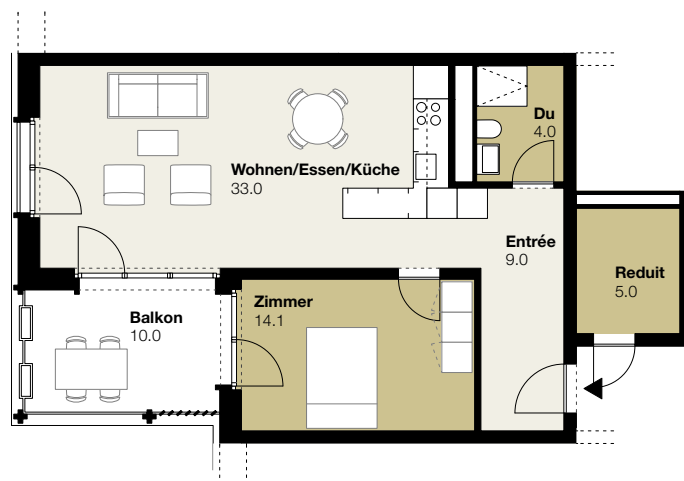

Wohngenossenschaft Geissenstein - EBG
Dorfstrasse 32
6005 Luzern
Tel. +41 360 61 03
www.ebg.lu

Wohn- und Gewerbegebäude Eichwald
Eichwaldstrasse 33, 6005 Luzern
2.5 Zi-Wohnung, 2. OG, S-2Wo7

Wohnfläche ohne Abstellfläche: 56 m²
Aussenfläche: 10.0 m²
Reduit/Keller: 5.0/ - m²