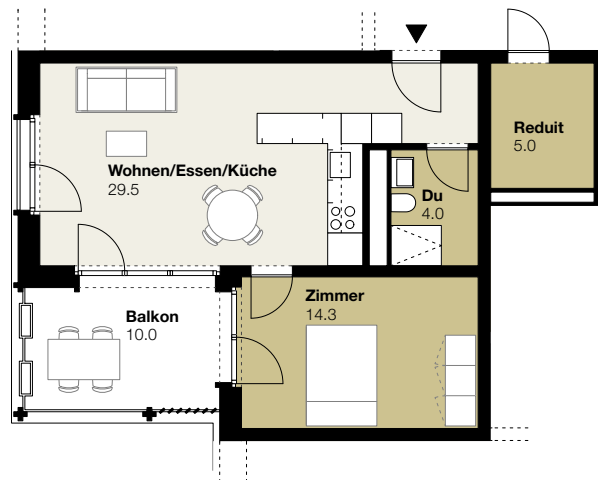

## Wohn- und Gewerbegebäude Eichwald

Eichwaldstrasse 33, 6005 Luzern

### 2.5 Zi-Wohnung, 2. OG, S-2Wo6

Wohnfläche ohne Abstellfläche: 47 m<sup>2</sup>

Aussenfläche: 10.0 m<sup>2</sup>

Reduit/Keller: 5.0/ - m<sup>2</sup>