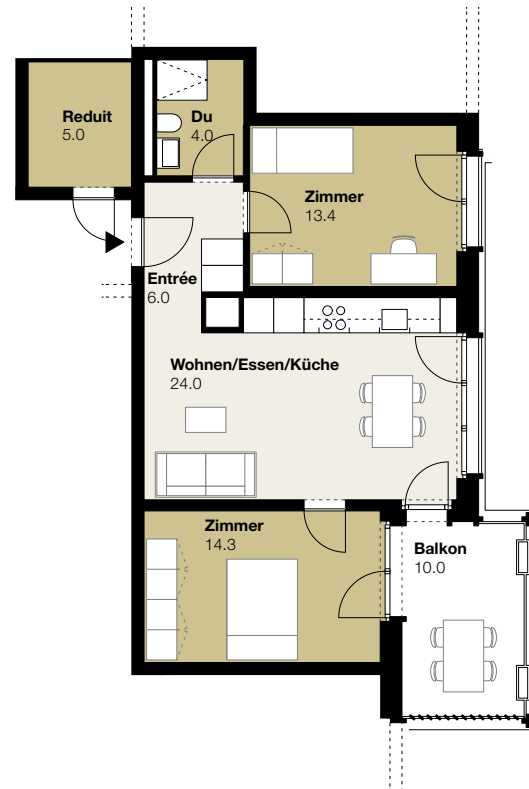

Wohngenossenschaft Geissenstein - EBG  
Dorfstrasse 32  
6005 Luzern  
Tel. +41 360 61 03  
www.ebg.lu

**Wohn- und Gewerbegebäude Eichwald**  
**Eichwaldstrasse 33, 6005 Luzern**  
**3.5 Zi-Wohnung, 2. OG, S-2Wo3**

**Wohnfläche ohne Abstellfläche:** 61.7 m<sup>2</sup>  
**Aussenfläche:** 10.0 m<sup>2</sup>  
**Reduit/Keller:** 5.0/3.0 m<sup>2</sup>