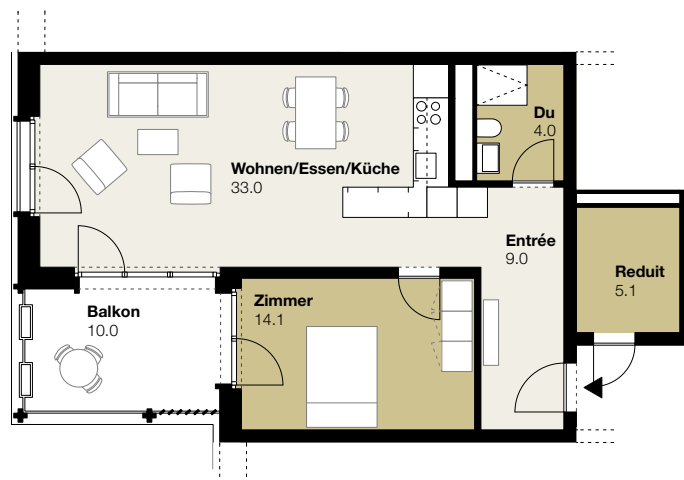

Wohngenossenschaft Geissenstein - EBG
Dorfstrasse 32
6005 Luzern
Tel. +41 360 61 03
www.ebg.lu

Wohn- und Gewerbegebäude Eichwald
Eichwaldstrasse 33, 6005 Luzern
2.5 Zi-Wohnung, 1. OG, S-1Wo7

Wohnfläche ohne Abstellfläche: 60 m²
Aussenfläche: 10.0 m²
Reduit/Keller: 5.0/ - m²