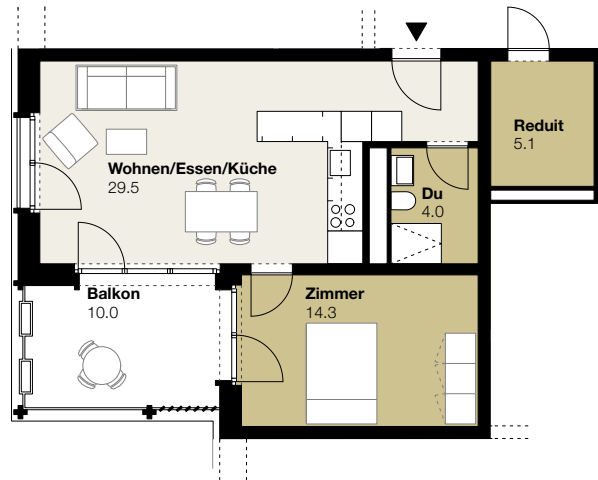

Wohngenossenschaft Geissenstein - EBG
Dorfstrasse 32
6005 Luzern
Tel. +41 360 61 03
www.ebg.lu

Wohn- und Gewerbegebäude Eichwald

Eichwaldstrasse 33, 6005 Luzern

2.5 Zi-Wohnung, 1. OG, S-1Wo6

Wohnfläche ohne Abstellfläche: 48 m²

Aussenfläche: 10.0 m²

Reduit/Keller: 5.0/ - m²