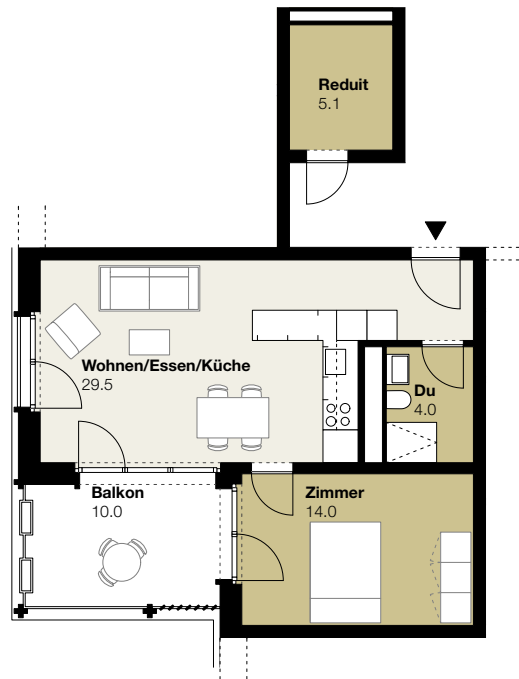

Wohngenossenschaft Geissenstein - EBG
Dorfstrasse 32
6005 Luzern
Tel. +41 360 61 03
www.ebg.lu

Wohn- und Gewerbegebäude Eichwald

Eichwaldstrasse 33, 6005 Luzern

2.5 Zi-Wohnung, 1. OG, S-1Wo5

Wohnfläche ohne Abstellfläche: 47 m²

Aussenfläche: 10.0 m²

Reduit/Keller: 5.0/ - m²