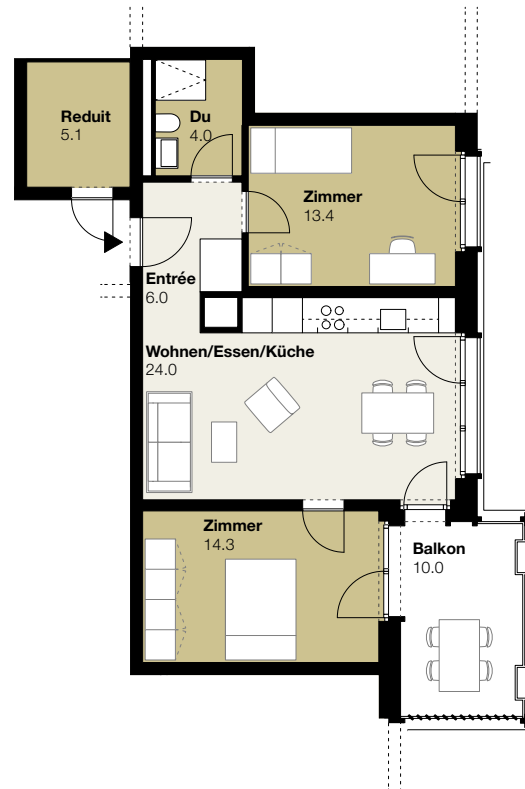

Wohngenossenschaft Geissenstein - EBG  
Dorfstrasse 32  
6005 Luzern  
Tel. +41 360 61 03  
www.ebg.lu

**Wohn- und Gewerbegebäude Eichwald**  
**Eichwaldstrasse 33, 6005 Luzern**  
**3.5 Zi-Wohnung, 1. OG, S-1Wo3**

**Wohnfläche ohne Abstellfläche:** 61 m<sup>2</sup>  
**Aussenfläche:** 10.0 m<sup>2</sup>  
**Reduit/Keller:** 5.0/3.0 m<sup>2</sup>