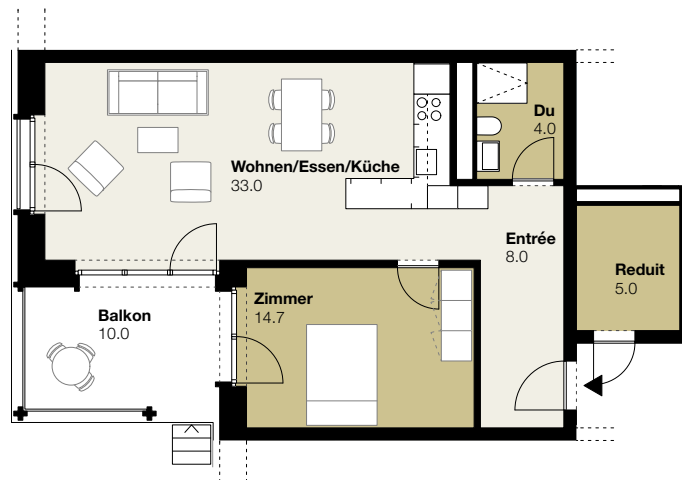

Wohngenossenschaft Geissenstein - EBG
Dorfstrasse 32
6005 Luzern
Tel. +41 360 61 03
www.ebg.lu

Wohn- und Gewerbegebäude Eichwald

Eichwaldstrasse 33, 6005 Luzern

2.5 Zi-Wohnung, EG, S-0Wo6

Wohnfläche ohne Abstellfläche: 60 m²

Aussenfläche: 10.0 m²

Reduit/Keller: 5.0/ - m²