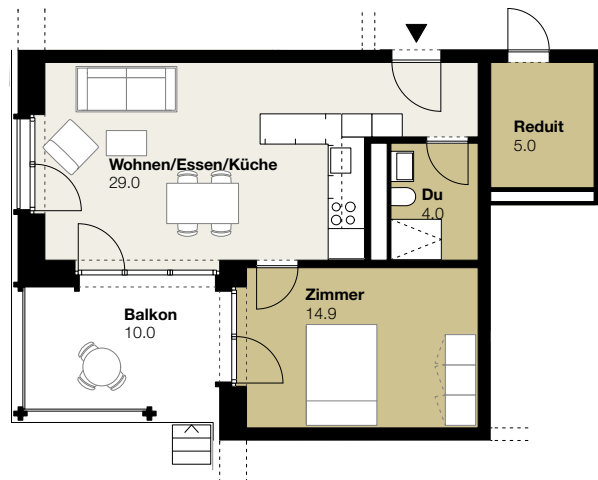

## Wohn- und Gewerbegebäude Eichwald

Eichwaldstrasse 33, 6005 Luzern

### 2.5 Zi-Wohnung, EG, S-0Wo5

Wohnfläche ohne Abstellfläche: 48 m<sup>2</sup>

Aussenfläche: 10.0 m<sup>2</sup>

Reduit/Keller: 5.0/ - m<sup>2</sup>