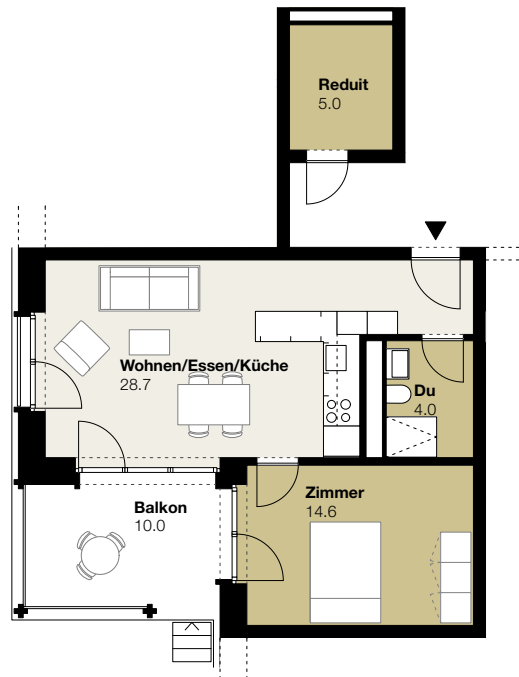

Wohngenossenschaft Geissenstein - EBG
Dorfstrasse 32
6005 Luzern
Tel. +41 360 61 03
www.ebg.lu

Wohn- und Gewerbegebäude Eichwald
Eichwaldstrasse 33, 6005 Luzern
2.5 Zi-Wohnung, EG, S-0Wo4

Wohnfläche ohne Abstellfläche: 47 m²
Aussenfläche: 10.0 m²
Reduit/Keller: 5.0/ - m²