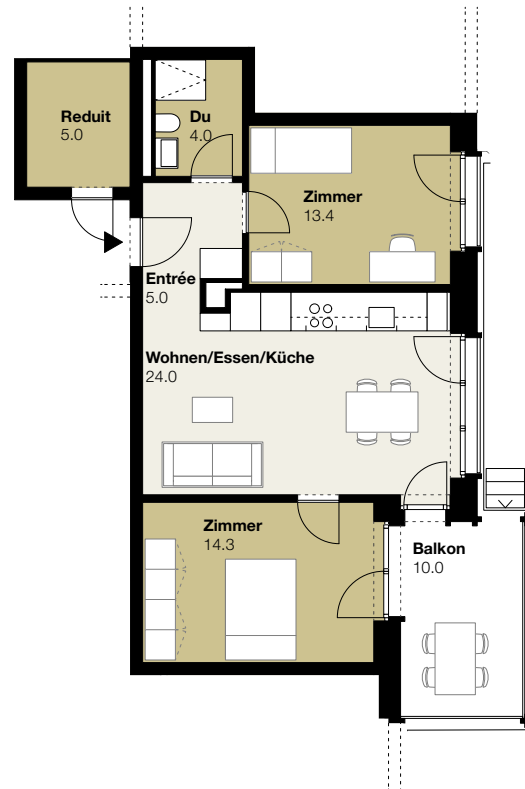

Wohngenossenschaft Geissenstein - EBG  
Dorfstrasse 32  
6005 Luzern  
Tel. +41 360 61 03  
www.ebg.lu

**Wohn- und Gewerbegebäude Eichwald**  
**Eichwaldstrasse 33, 6005 Luzern**  
**3.5 Zi-Wohnung, EG, S-0Wo2**

**Wohnfläche ohne Abstellfläche:** 60 m<sup>2</sup>  
**Aussenfläche:** 10.0 m<sup>2</sup>  
**Reduit/Keller:** 5.0/3.0 m<sup>2</sup>