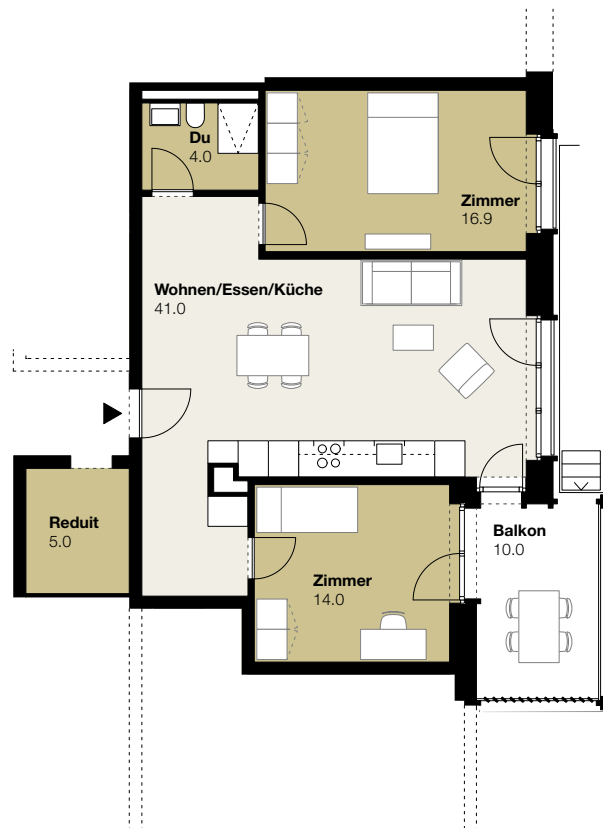

Wohngenossenschaft Geissenstein - EBG  
Dorfstrasse 32  
6005 Luzern  
Tel. +41 360 61 03  
www.ebg.lu

**Wohn- und Gewerbegebäude Eichwald**  
**Eichwaldstrasse 33, 6005 Luzern**  
**3.5 Zi-Wohnung, EG, S-0Wo1**

**Wohnfläche ohne Abstellfläche:** 76 m<sup>2</sup>  
**Aussenfläche:** 10.0 m<sup>2</sup>  
**Redit/Keller:** 5.0/3.0 m<sup>2</sup>