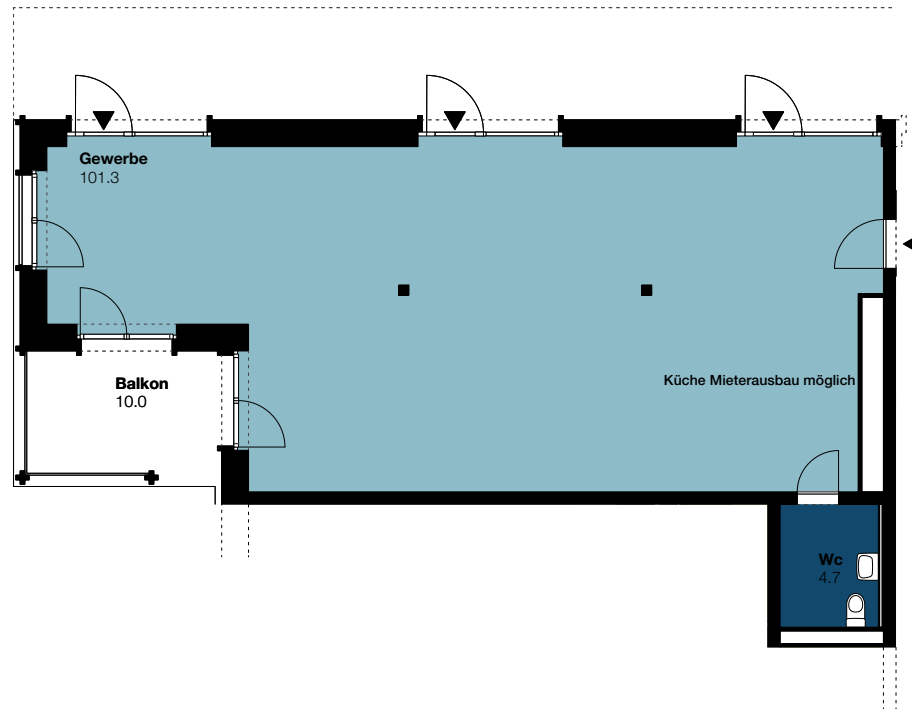

Wohngenossenschaft Geissenstein - EBG
Dorfstrasse 32
6005 Luzern
Tel. +41 360 61 03
www.ebg.lu

Wohn- und Gewerbegebäude Eichwald
Eichwaldstrasse 33, 6005 Luzern
Gewerberaum, EG, S-0Ge2-1

Nutzfläche: 101 m²
Aussenfläche: 10.0 m²