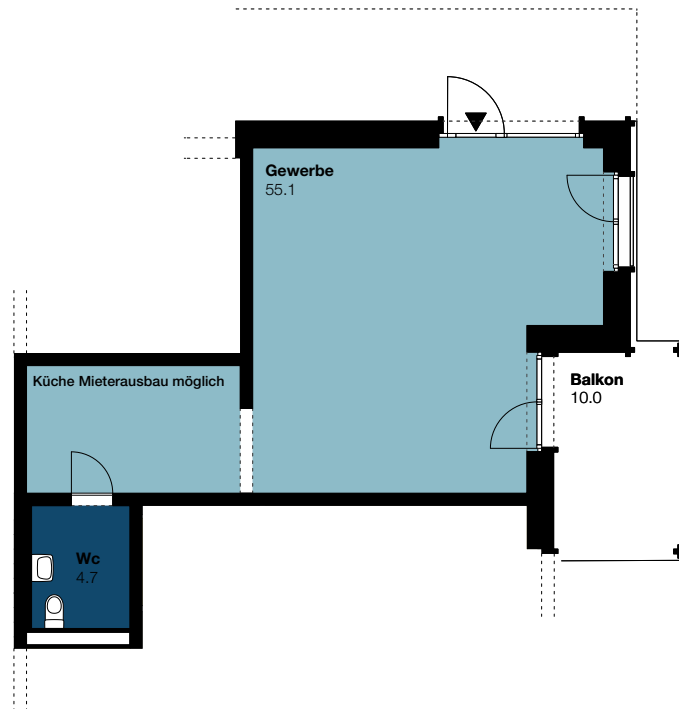

Wohngenossenschaft Geissenstein - EBG  
Dorfstrasse 32  
6005 Luzern  
Tel. +41 360 61 03  
www.ebg.lu

**Wohn- und Gewerbegebäude Eichwald**  
**Eichwaldstrasse 33, 6005 Luzern**  
**Gewerberaum, EG, S-0Ge1-1**

**Nutzfläche:** 60 m<sup>2</sup>  
**Aussenfläche:** 10.0 m<sup>2</sup>