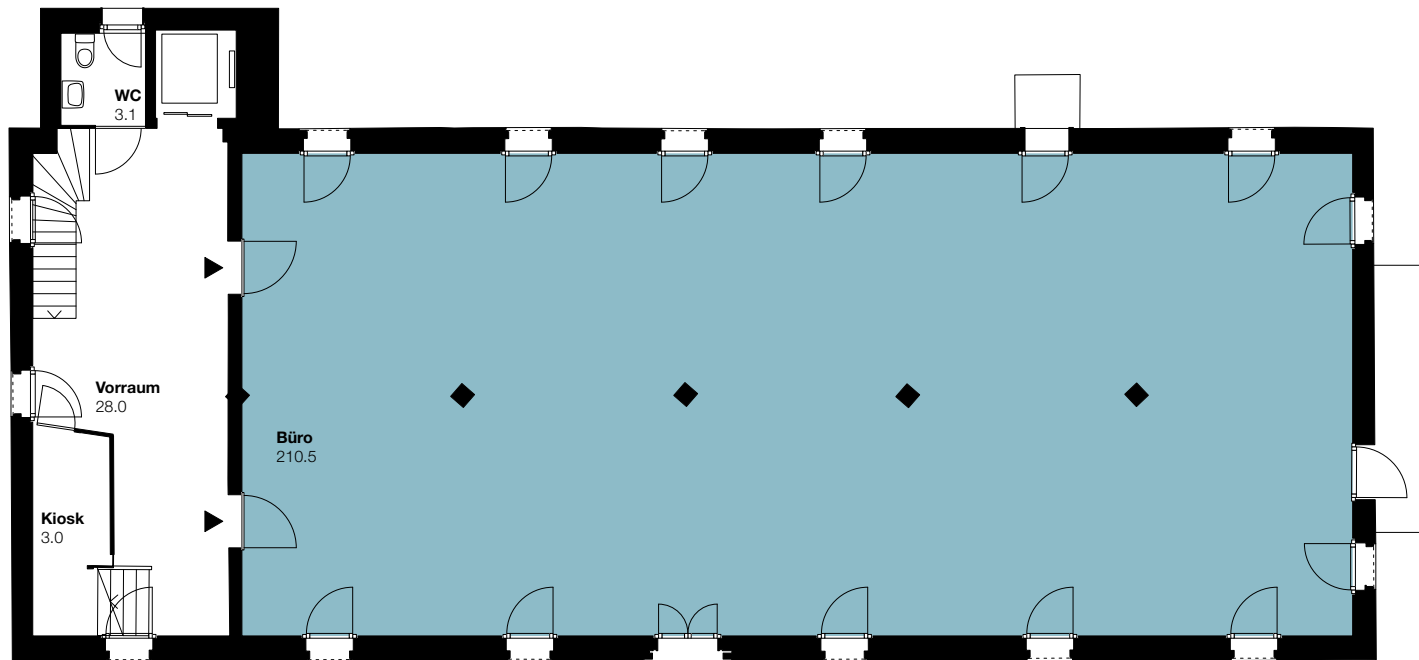

Wohngenossenschaft Geissenstein - EBG  
Dorfstrasse 32  
6005 Luzern  
Tel. +41 360 61 03  
www.ebg.lu

**Wohn- und Gewerbegebäude Eichwald**  
**Eichwaldstrasse 31, 6005 Luzern**  
**Gewerberaum, 1. OG, M-1Ge**

<b>Büro:</b>	210.5 m <sup>2</sup>
<b>Vorraum:</b>	28.0 m <sup>2</sup>
<b>Kiosk:</b>	3.0 m <sup>2</sup>
<b>WC:</b>	3.1 m <sup>2</sup>